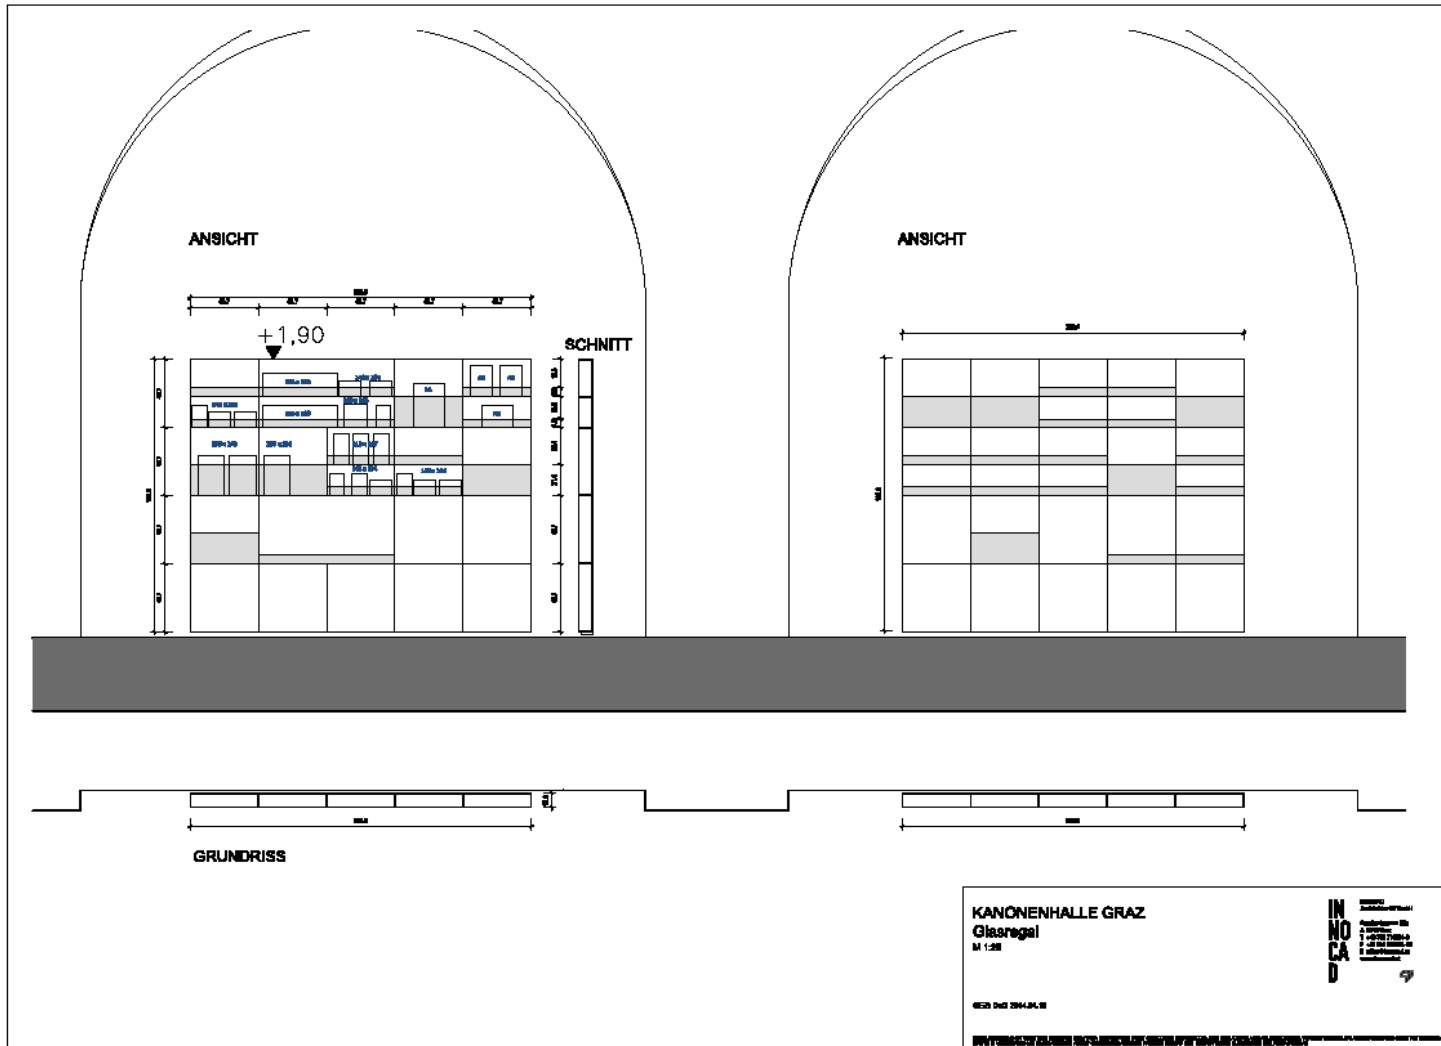

KANONENHALLE GRAZ
Glasregal
M 1:20

**IN
NO
CA
D**

© 2014 INNOCA